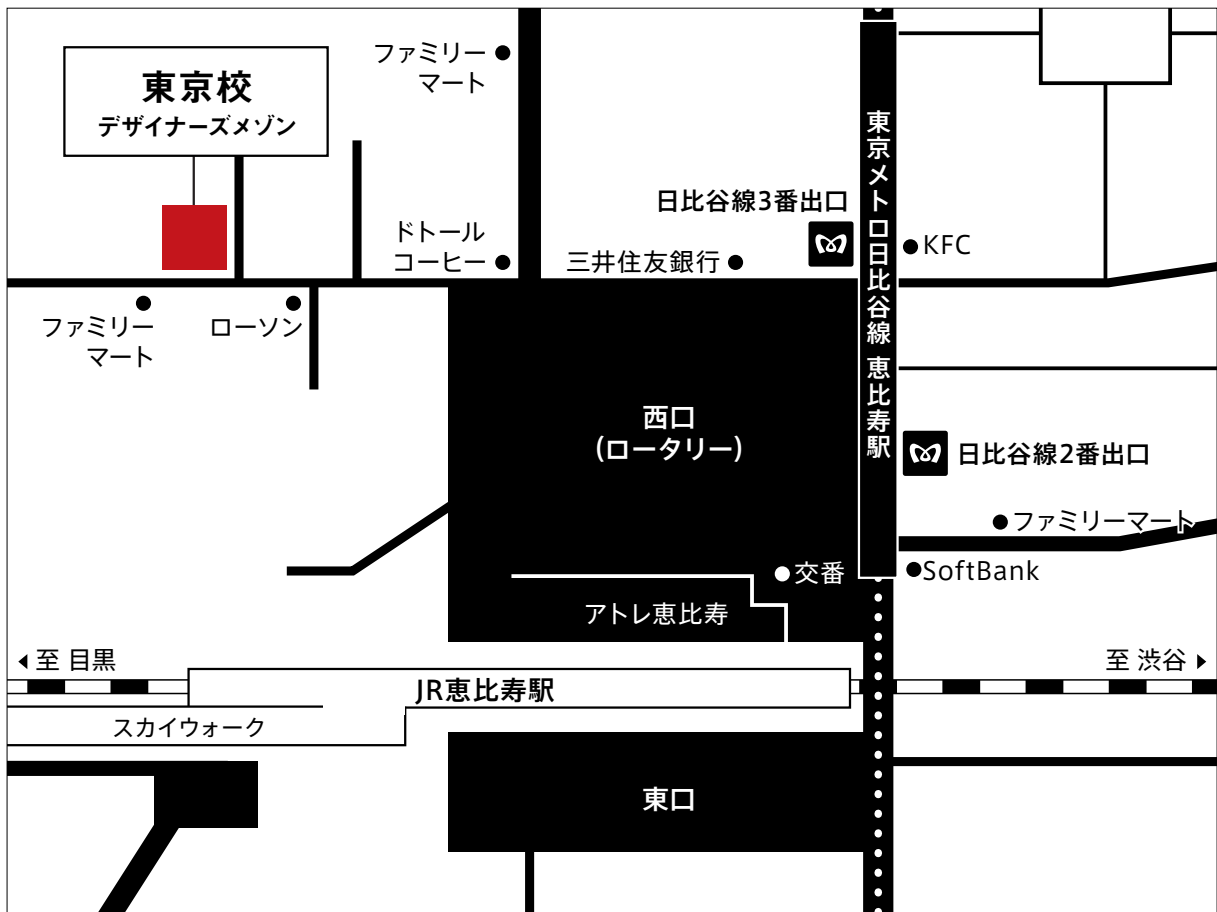

MAP

TOKYO

東京校 [デザイナーズメゾン]

☎ 0120-03-4775 (携帯電話対応)

〒150-0022 東京都渋谷区恵比寿南 1-9-14

JR線・東京メトロ日比谷線／恵比寿駅より徒歩1分

東急東横線／代官山駅より徒歩9分