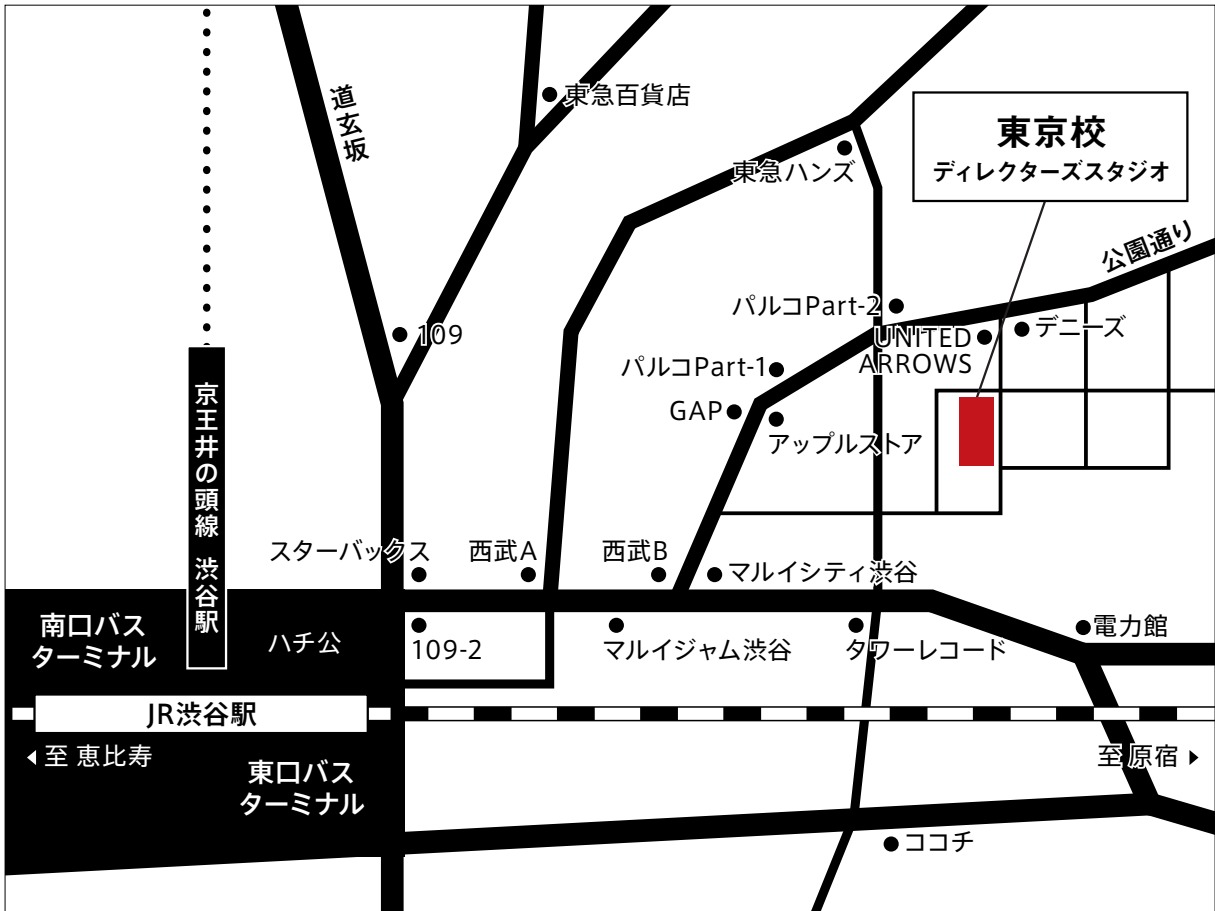

MAP

TOKYO

東京校 [ディレクターズスタジオ]

☎ 0120-03-4775 (携帯電話対応)

〒150-0041 東京都渋谷区神南1-18-2 神南坂フレームビル3F

JR線／渋谷駅より徒歩6分